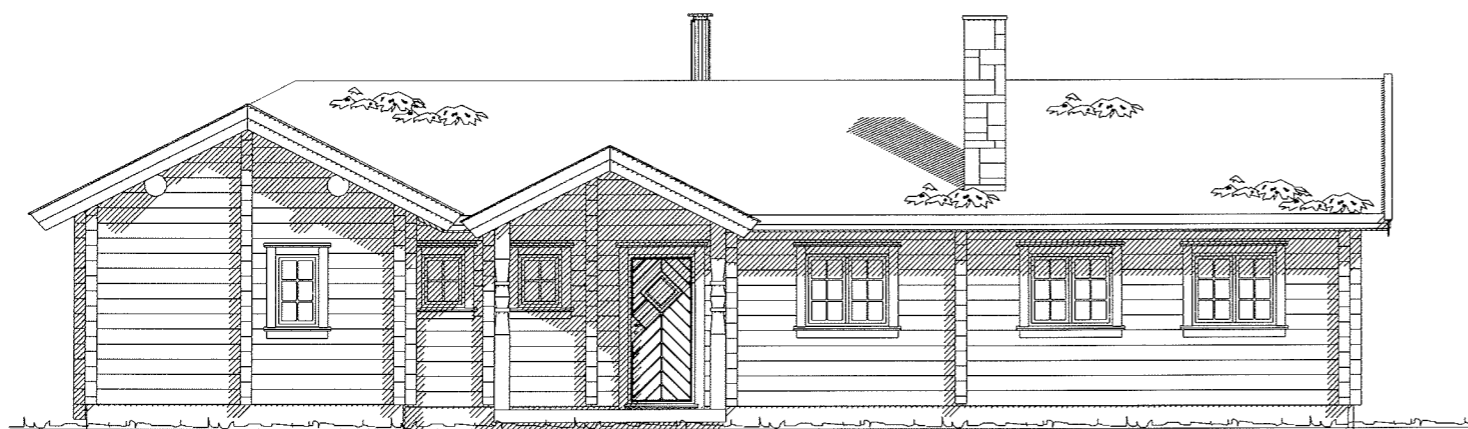

Fasade sør

Fasade øst

Fasade nord

Fasade vest

**Teambygg**  
**OPPDAL-AS**

© Tegningen er beskyttet i.h.t. lov om opphavsrett.

	BYA	BRA
Eksisterende	100m <sup>2</sup>	92m <sup>2</sup>
Ny	29m <sup>2</sup>	22,8m <sup>2</sup>
<b>Total</b>	<b>129m<sup>2</sup></b>	<b>114,8m<sup>2</sup></b>