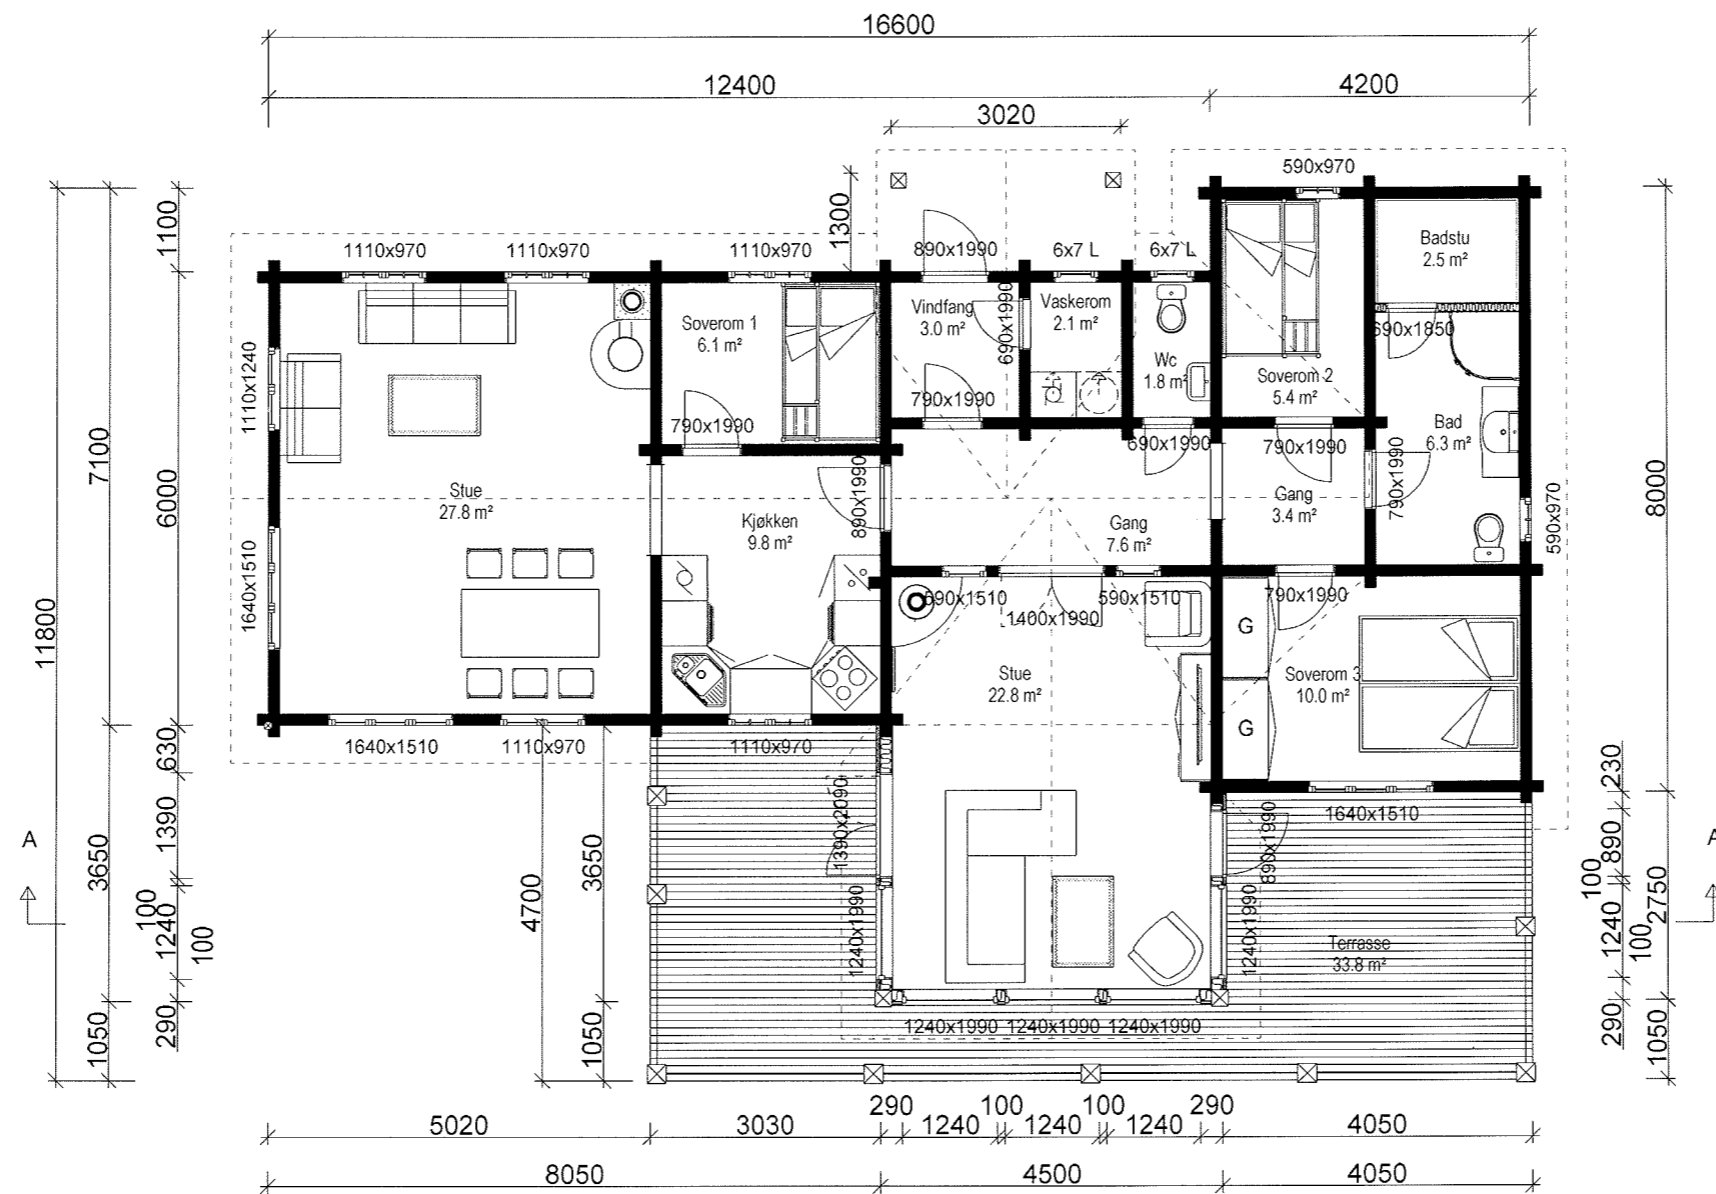

Fasade sør

Fasade øst

Fasade nord

Fasade vest

**Teambygg**  
**OPPDAL-AS**

© Tegningen er beskyttet i.h.t. lov om opphavsrett.

	BYA	BRA
Eksisterende	100m <sup>2</sup>	92m <sup>2</sup>
Ny	29m <sup>2</sup>	22,8m <sup>2</sup>
<b>Total</b>	<b>129m<sup>2</sup></b>	<b>114,8m<sup>2</sup></b>

Snitt A-A

DATA DESIGN SYSTEM

**Teambygg**  
**OPPDAL-AS**

© Tegningen er beskyttet i.h.t. lov om opphavsrett.