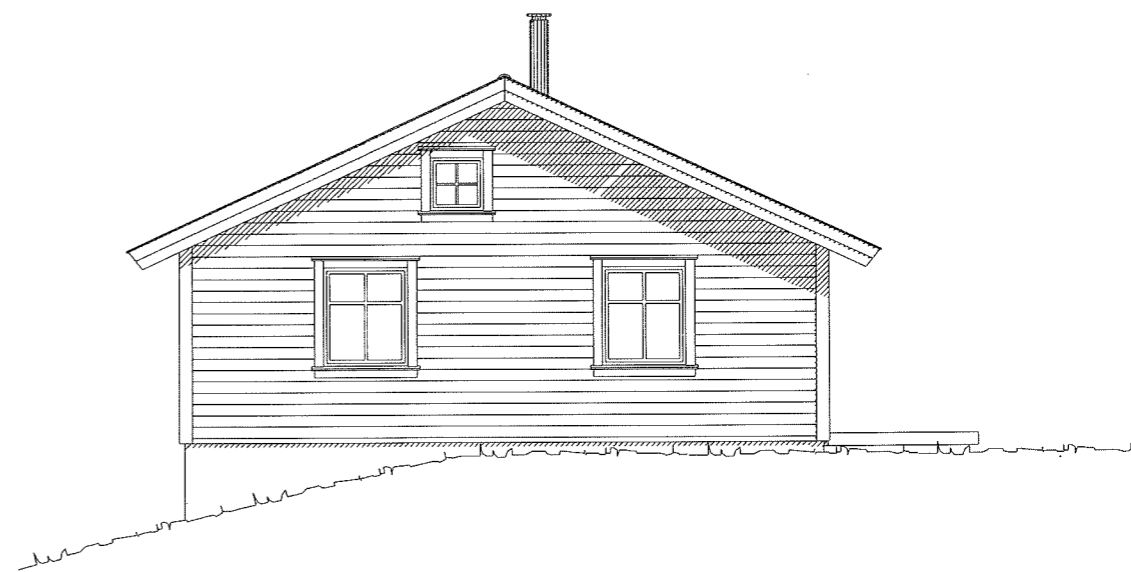

Fasade sør

Fasade øst

Fasade nord

Fasade vest

Teambygg
OPPDAL-AS

Hus
Hytter
Tilbygg
Restaurering

www.teambygg-oppdal.no

Snitt A-A

Plan

	BRA	BYA
Eksisterende	30,3m ²	34,8m ²
Tilbygg	46,2m	61,5m ²
Sum	76,5m ²	96,3m

Teambygg
OPPDAL-AS

© Tegningen er beskyttet i.h.t. lov om opphavsrett.