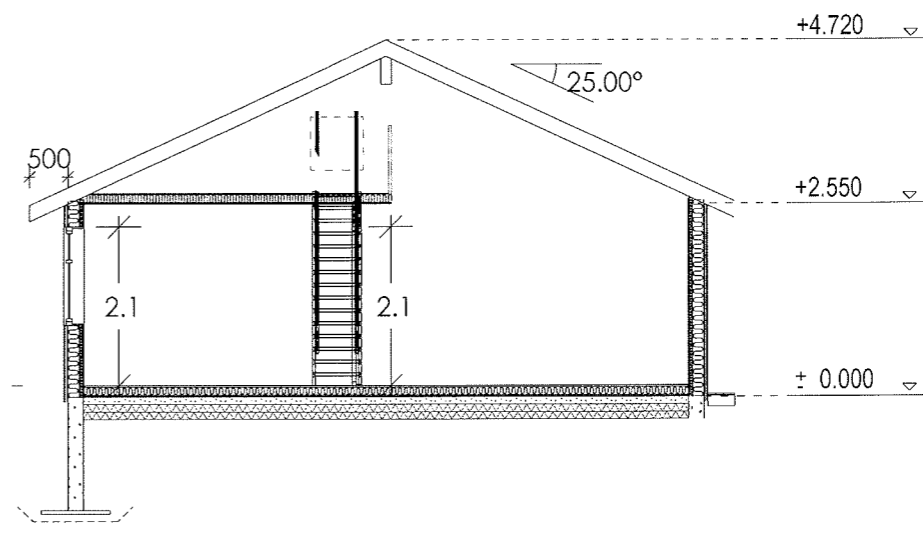

Fasade sør

Fasade øst

Fasade nord

Fasade vest

Teambygg
OPPDAL-AS

Hus
Hytter
Tilbygg
Restaurering

www.teambygg-oppdal.no

Snitt A-A

Plan

	BRA	BYA
Eksisterende	30,3m ²	34,8m ²
Tilbygg	46,2m	61,5m ²
Sum	76,5m ²	96,3m

Teambygg
OPPDAL-AS

© Tegningen er beskyttet i.h.t. lov om opphavsrett.