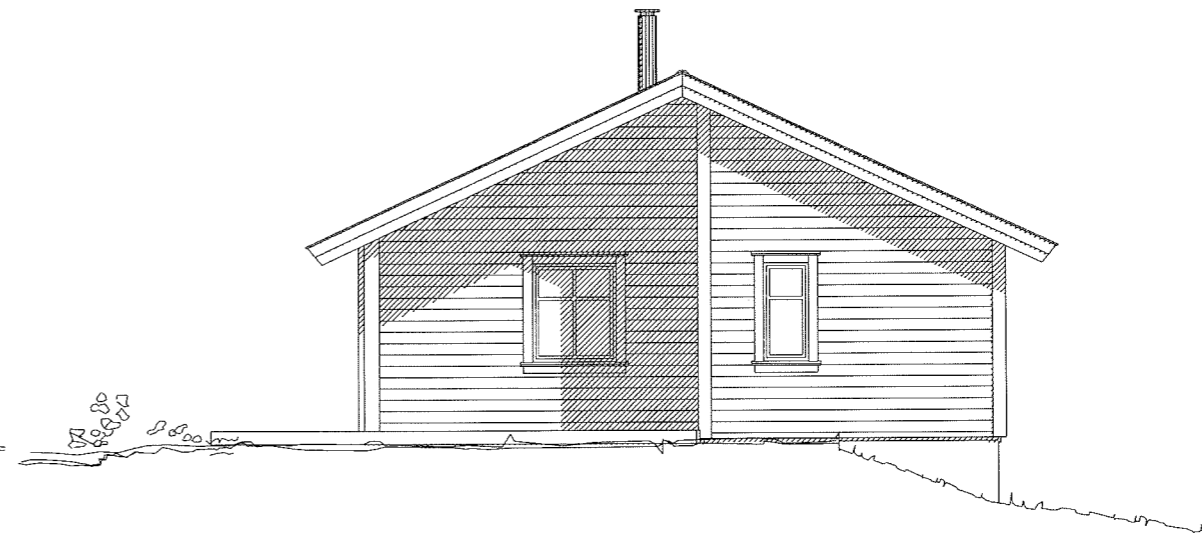

Fasade sør

Fasade øst

Fasade nord

Fasade vest

Teambygg
OPPDAL-AS

Hus
Hytter
Tilbygg
Restaurering

www.teambygg-oppdal.no

Snitt A-A

Plan

	BRA	BYA
Eksisterende	30,3m ²	34,8m ²
Tilbygg	46,2m	61,5m ²
Sum	76,5m ²	96,3m

Teambygg
OPPDAL-AS

© Tegningen er beskyttet i.h.t. lov om opphavsrett.