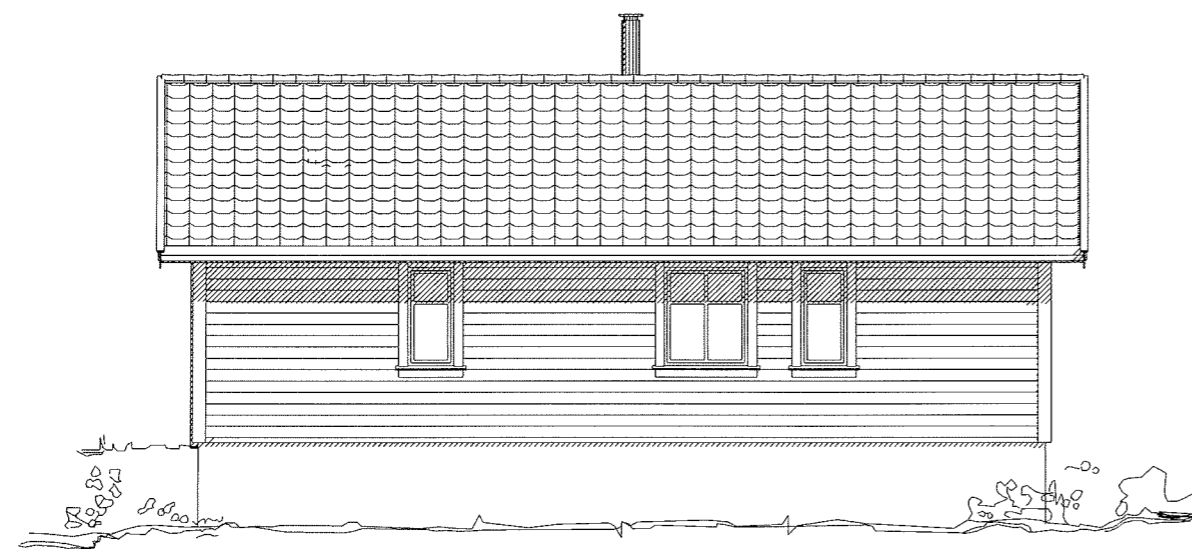

Fasade sør

Fasade øst

Fasade nord

Fasade vest

Teambygg
OPPDAL-AS

Hus
Hytter
Tilbygg
Restaurering

www.teambygg-oppdal.no

Snitt A-A

Plan

	BRA	BYA
Eksisterende	30,3m ²	34,8m ²
Tilbygg	46,2m	61,5m ²
Sum	76,5m ²	96,3m

Teambygg
OPPDAL-AS

© Tegningen er beskyttet i.h.t. lov om opphavsrett.