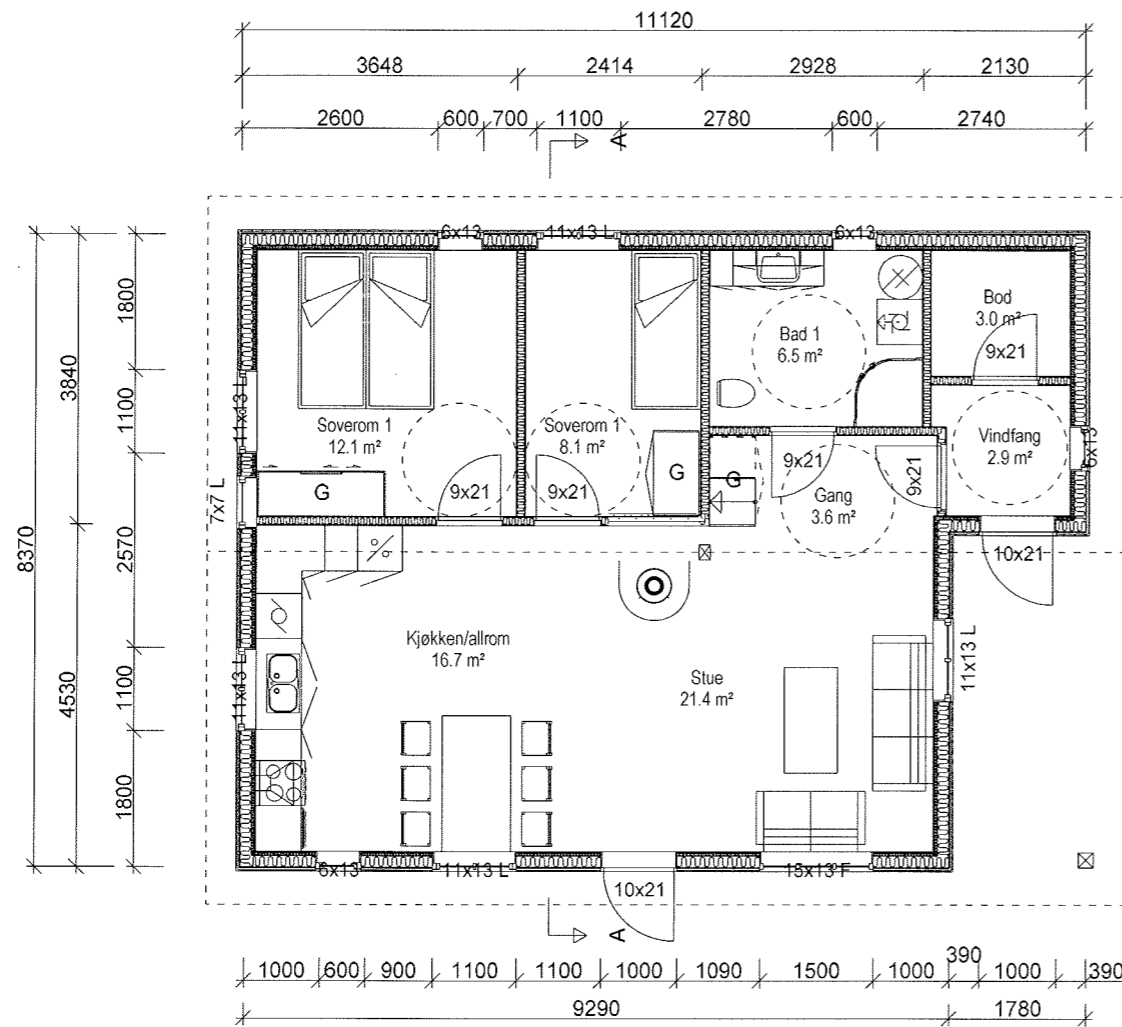

Fasade sør

Fasade øst

Fasade nord

Fasade vest

Teambygg
OPPDAL-AS

Hus
Hytter
Tilbygg
Restaurering

www.teambygg-oppdal.no

Snitt A-A

Plan

	BRA	BYA
Eksisterende	30,3m ²	34,8m ²
Tilbygg	46,2m	61,5m ²
Sum	76,5m ²	96,3m

Teambygg
OPPDAL-AS

© Tegningen er beskyttet i.h.t. lov om opphavsrett.